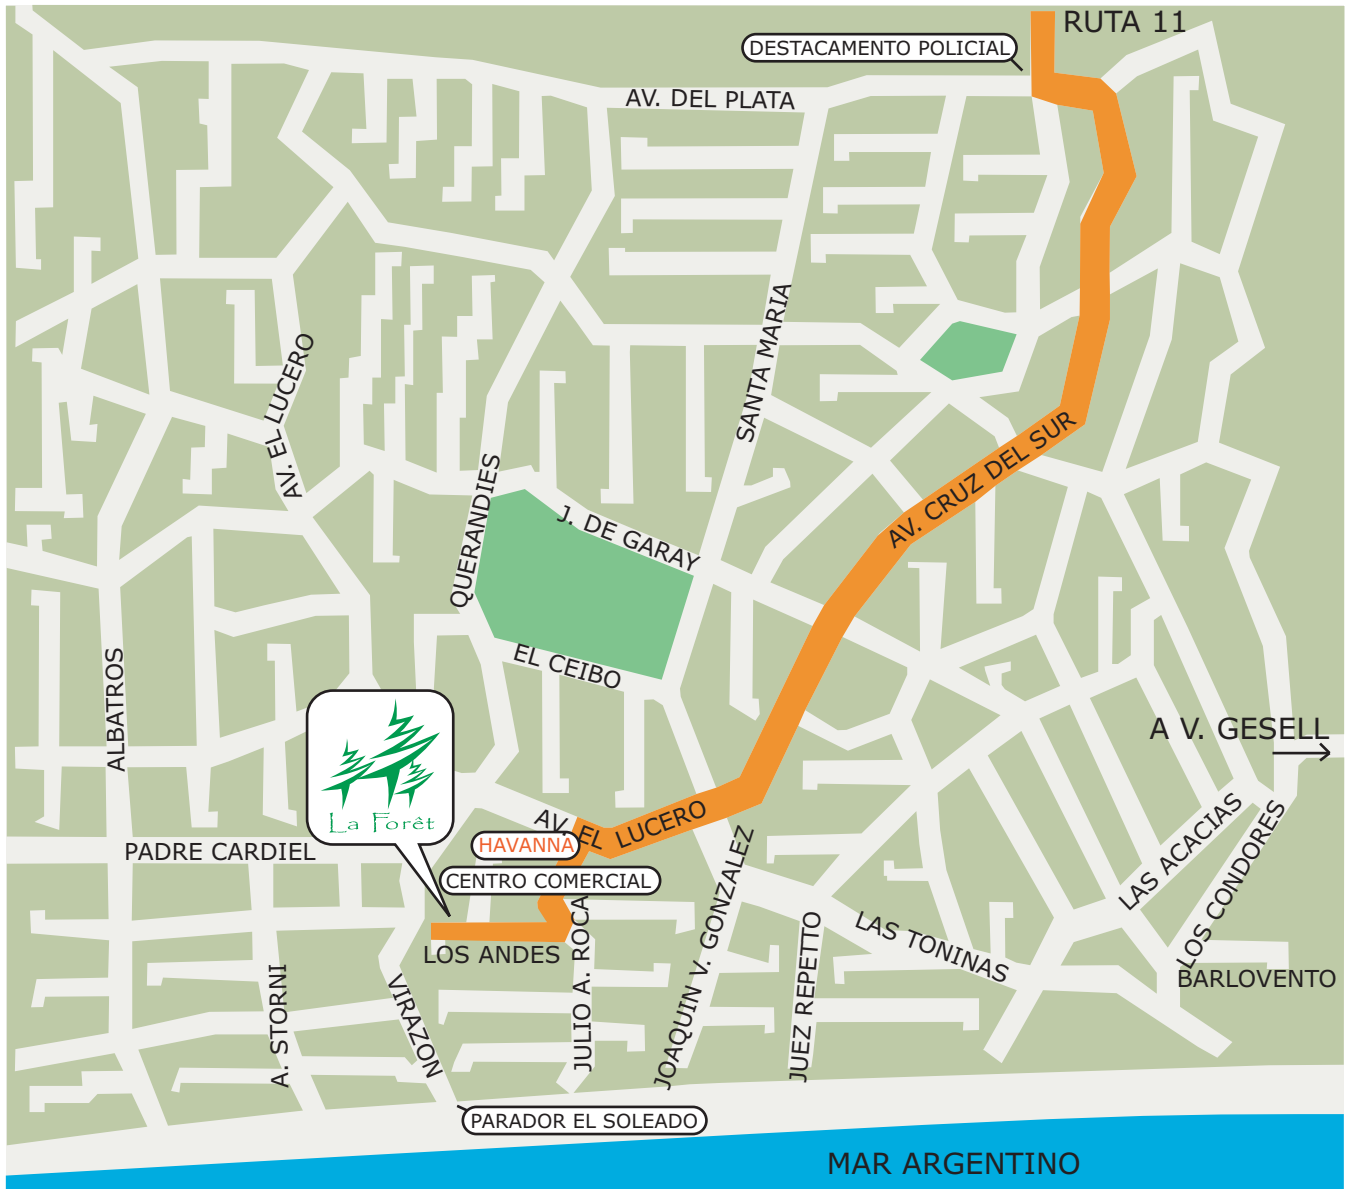

Como llegar a la hostería

- 1° Llegar al Destacamento Policial.
- 2° Tomar Av. Cruz del Sur hasta el centro.
- 3° Tomar Av. El Lucero hasta Roca.
- 4° Doblar a la izquierda por Roca hasta llegar a Los Andes (1° calle).
- 5° Tomar Los Andes hasta llegar al Cul de Sac y finalmente a La Hostería.