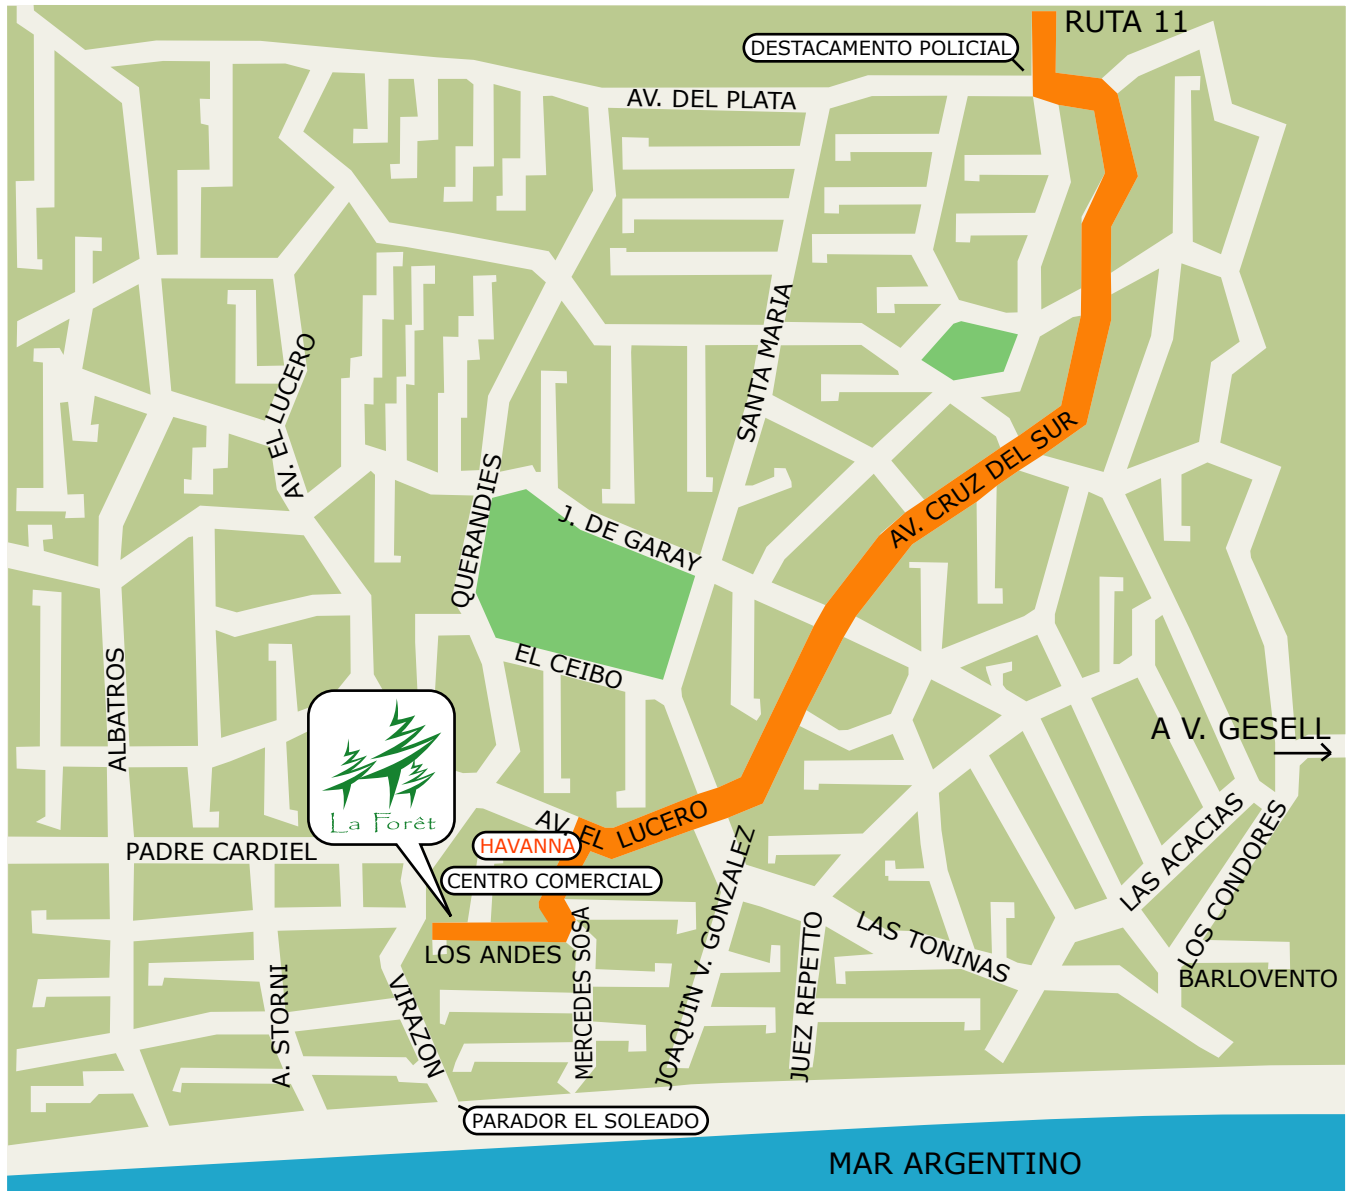

# Como llegar a la hostería

- 1° Llegar al Destacamento Policial.
- 2° Tomar Av. Cruz del Sur hasta el centro.
- 3° Tomar Av. El Lucero hasta Mercedes Sosa.
- 4° Doblar a la izquierda por Mercedes Sosa hasta llegar a Los Andes (1° calle).
- 5° Tomar Los Andes hasta llegar al Cul de Sac y finalmente a La Hostería.